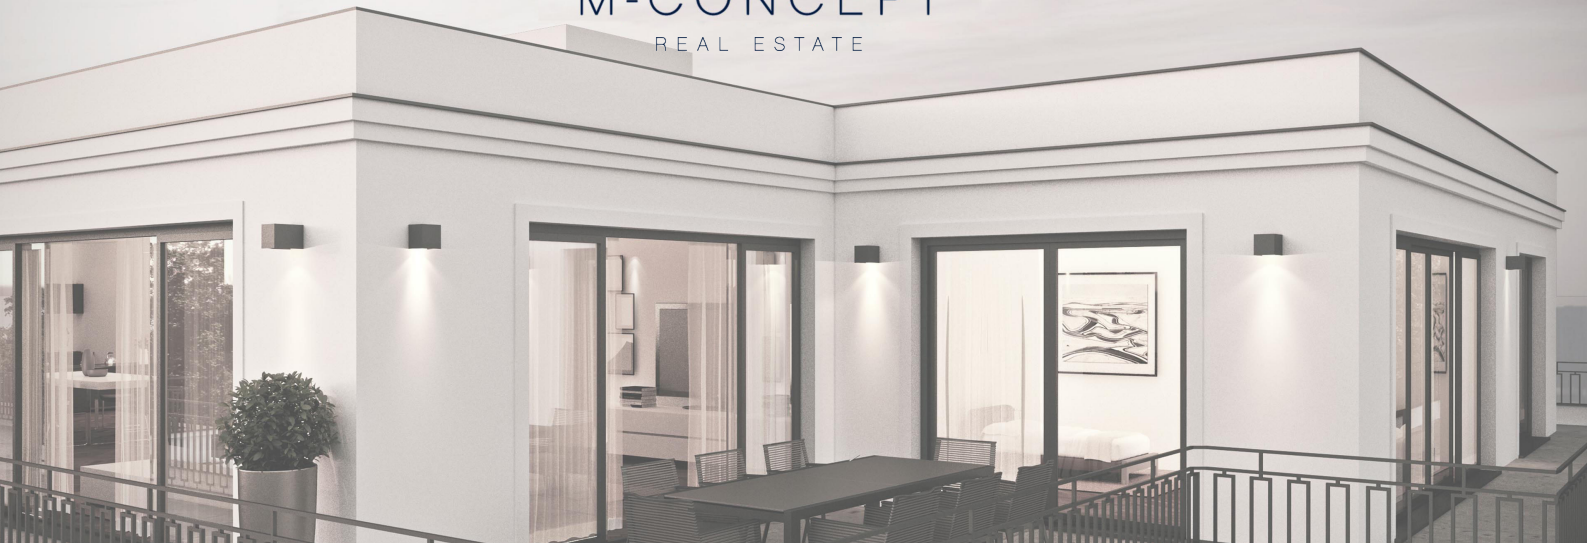

M-CONCEPT
REAL ESTATE

Projektassistenz (m/w/d) Bauträgerprojekte Standort: München

Seit 1999 verwirklicht M-CONCEPT Real Estate mit seinem interdisziplinären Team an Spezialisten Ausnahme-Immobilien in den besten Lagen. Unser oberstes Ziel ist es, für unsere Kunden eine einmalige Wohnumgebung zu schaffen, die ihren Bedürfnissen und ihrer Persönlichkeit entspricht – und die zugleich eine sehr solide Anlage ist. Als Projektentwickler und Bauträger sind wir auf das Luxussegment von exklusiven Wohn- und Gewerbeimmobilien spezialisiert. Unser Familienunternehmen ist seit knapp 20 Jahren auf dem Markt und entwickelt sich seither stetig weiter.